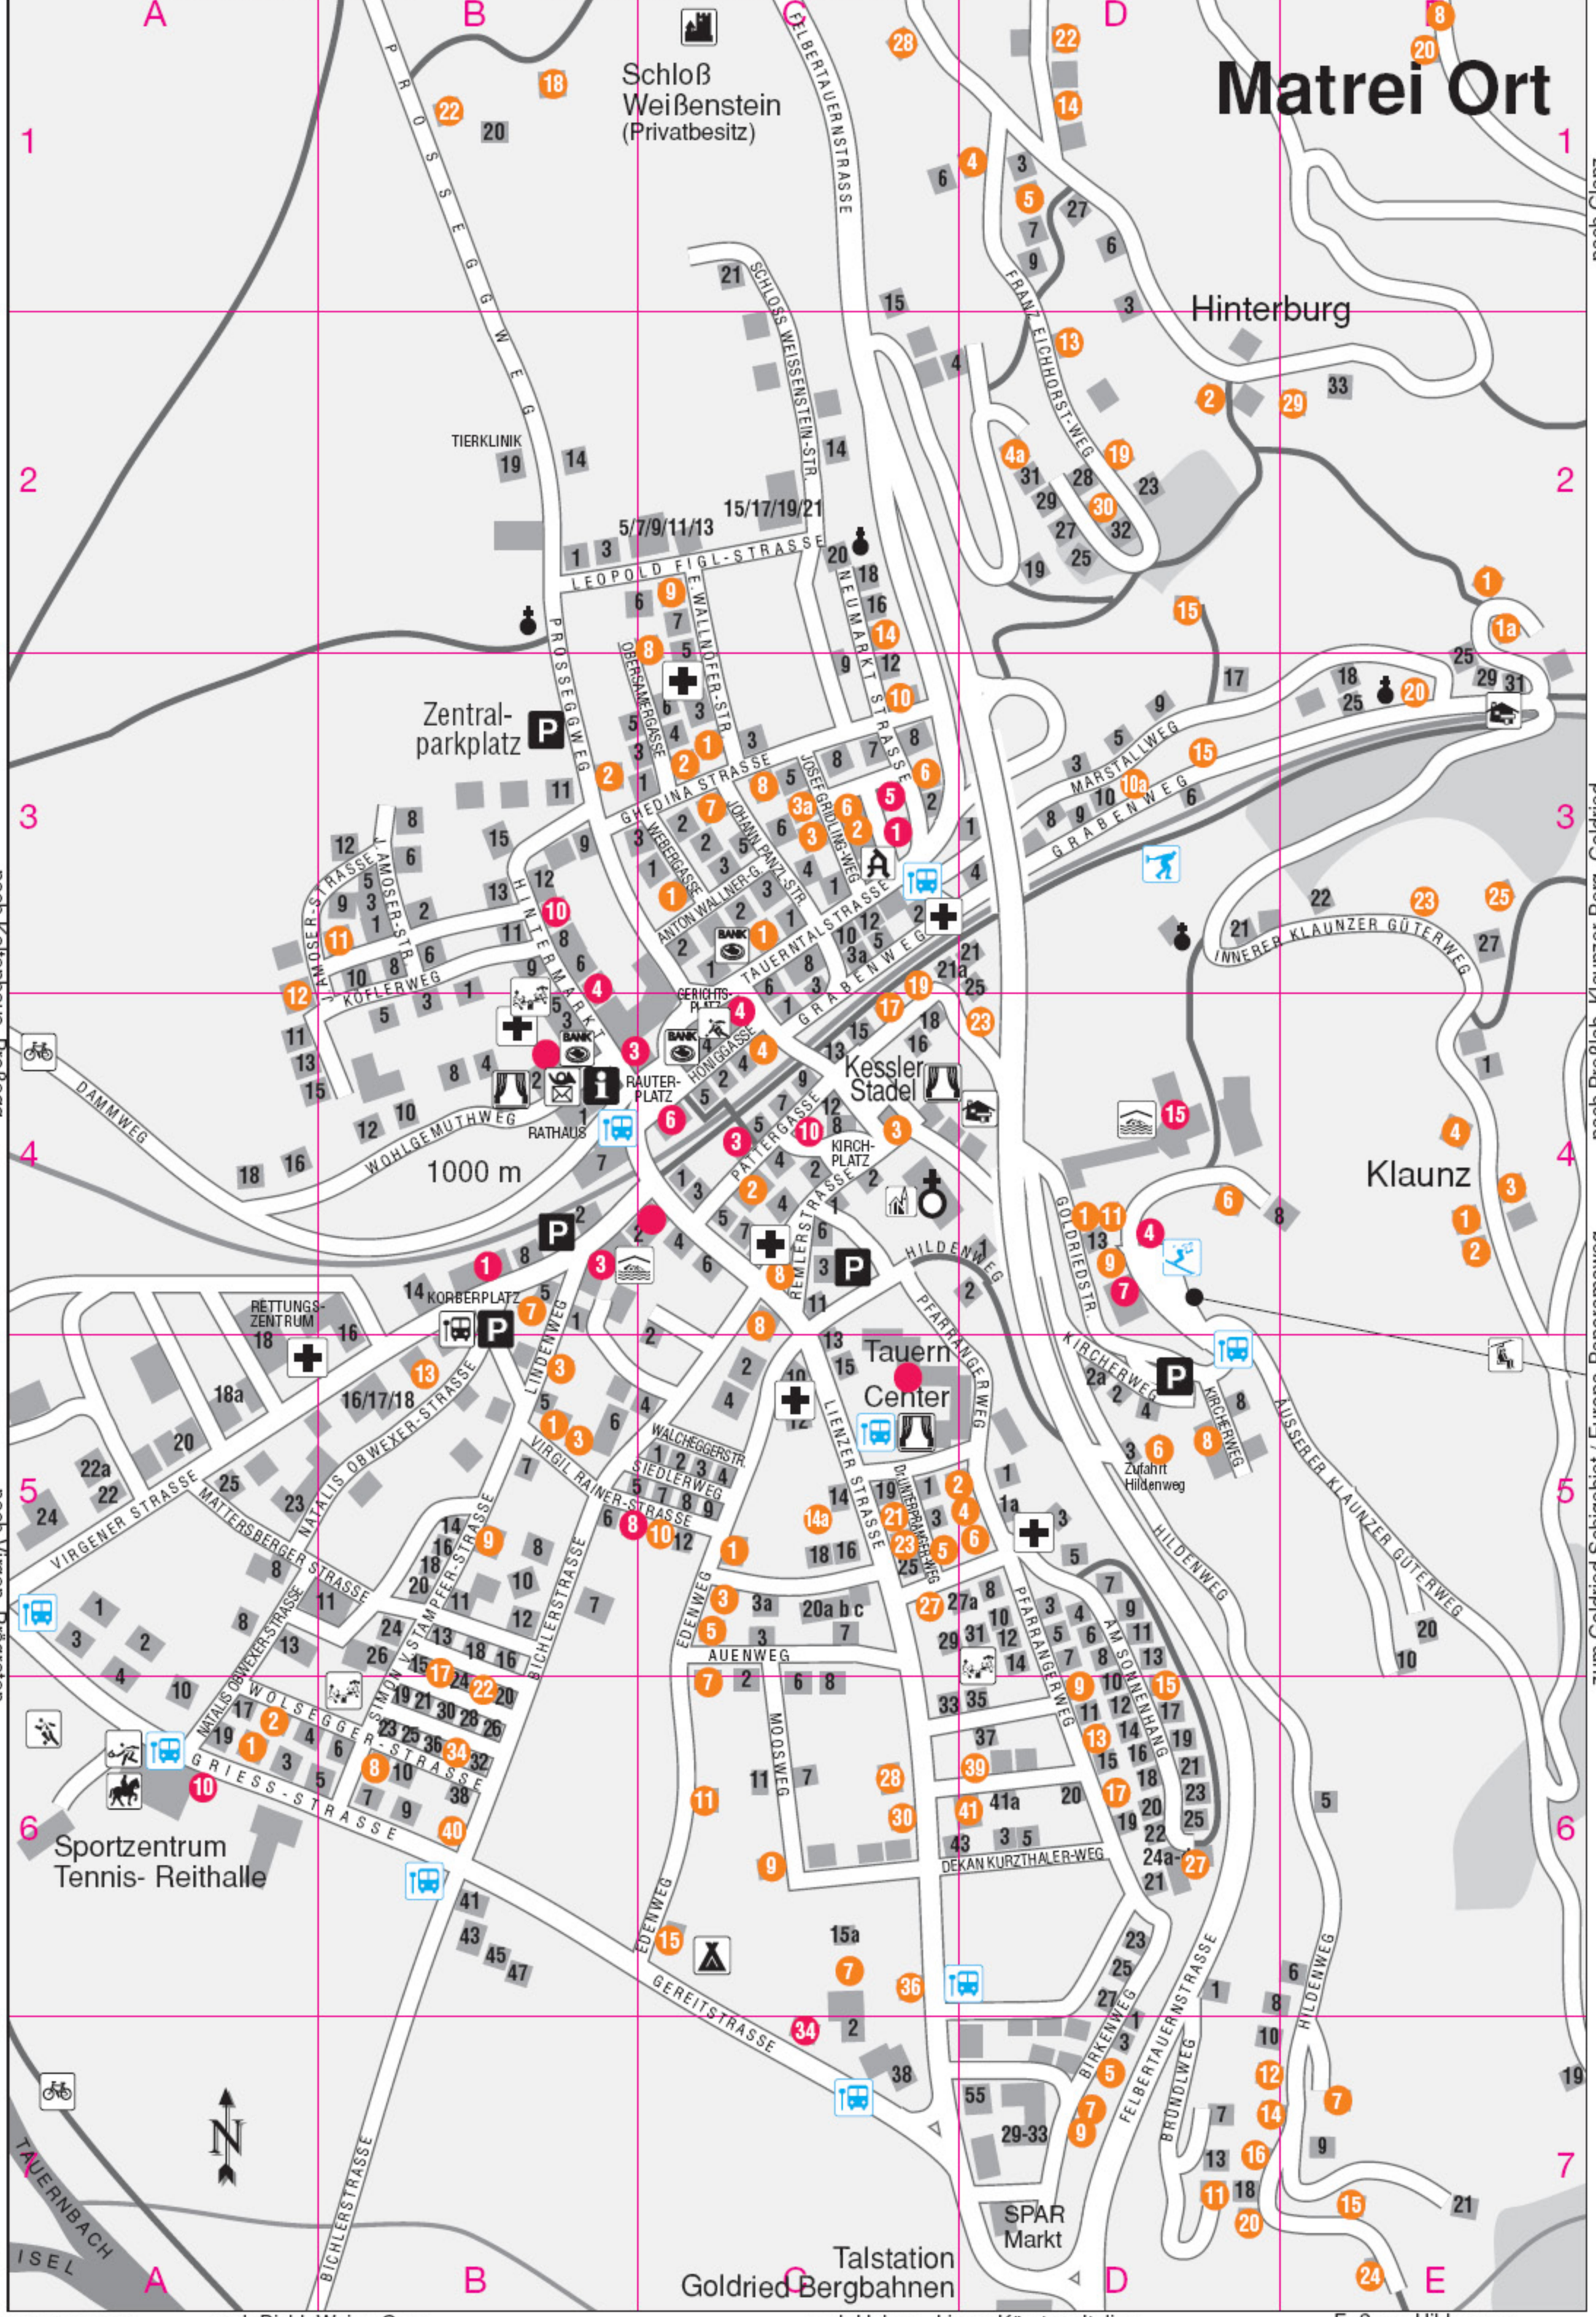

# Matrei Ort

nach Glanz

nach Preßlab, Klauzner Berg, Goldfried

zum Goldfried-Schigebiet / Europa-Panoramaweg

nach Kaltenhaus, Proßegg

nach Virgen, Prägraten