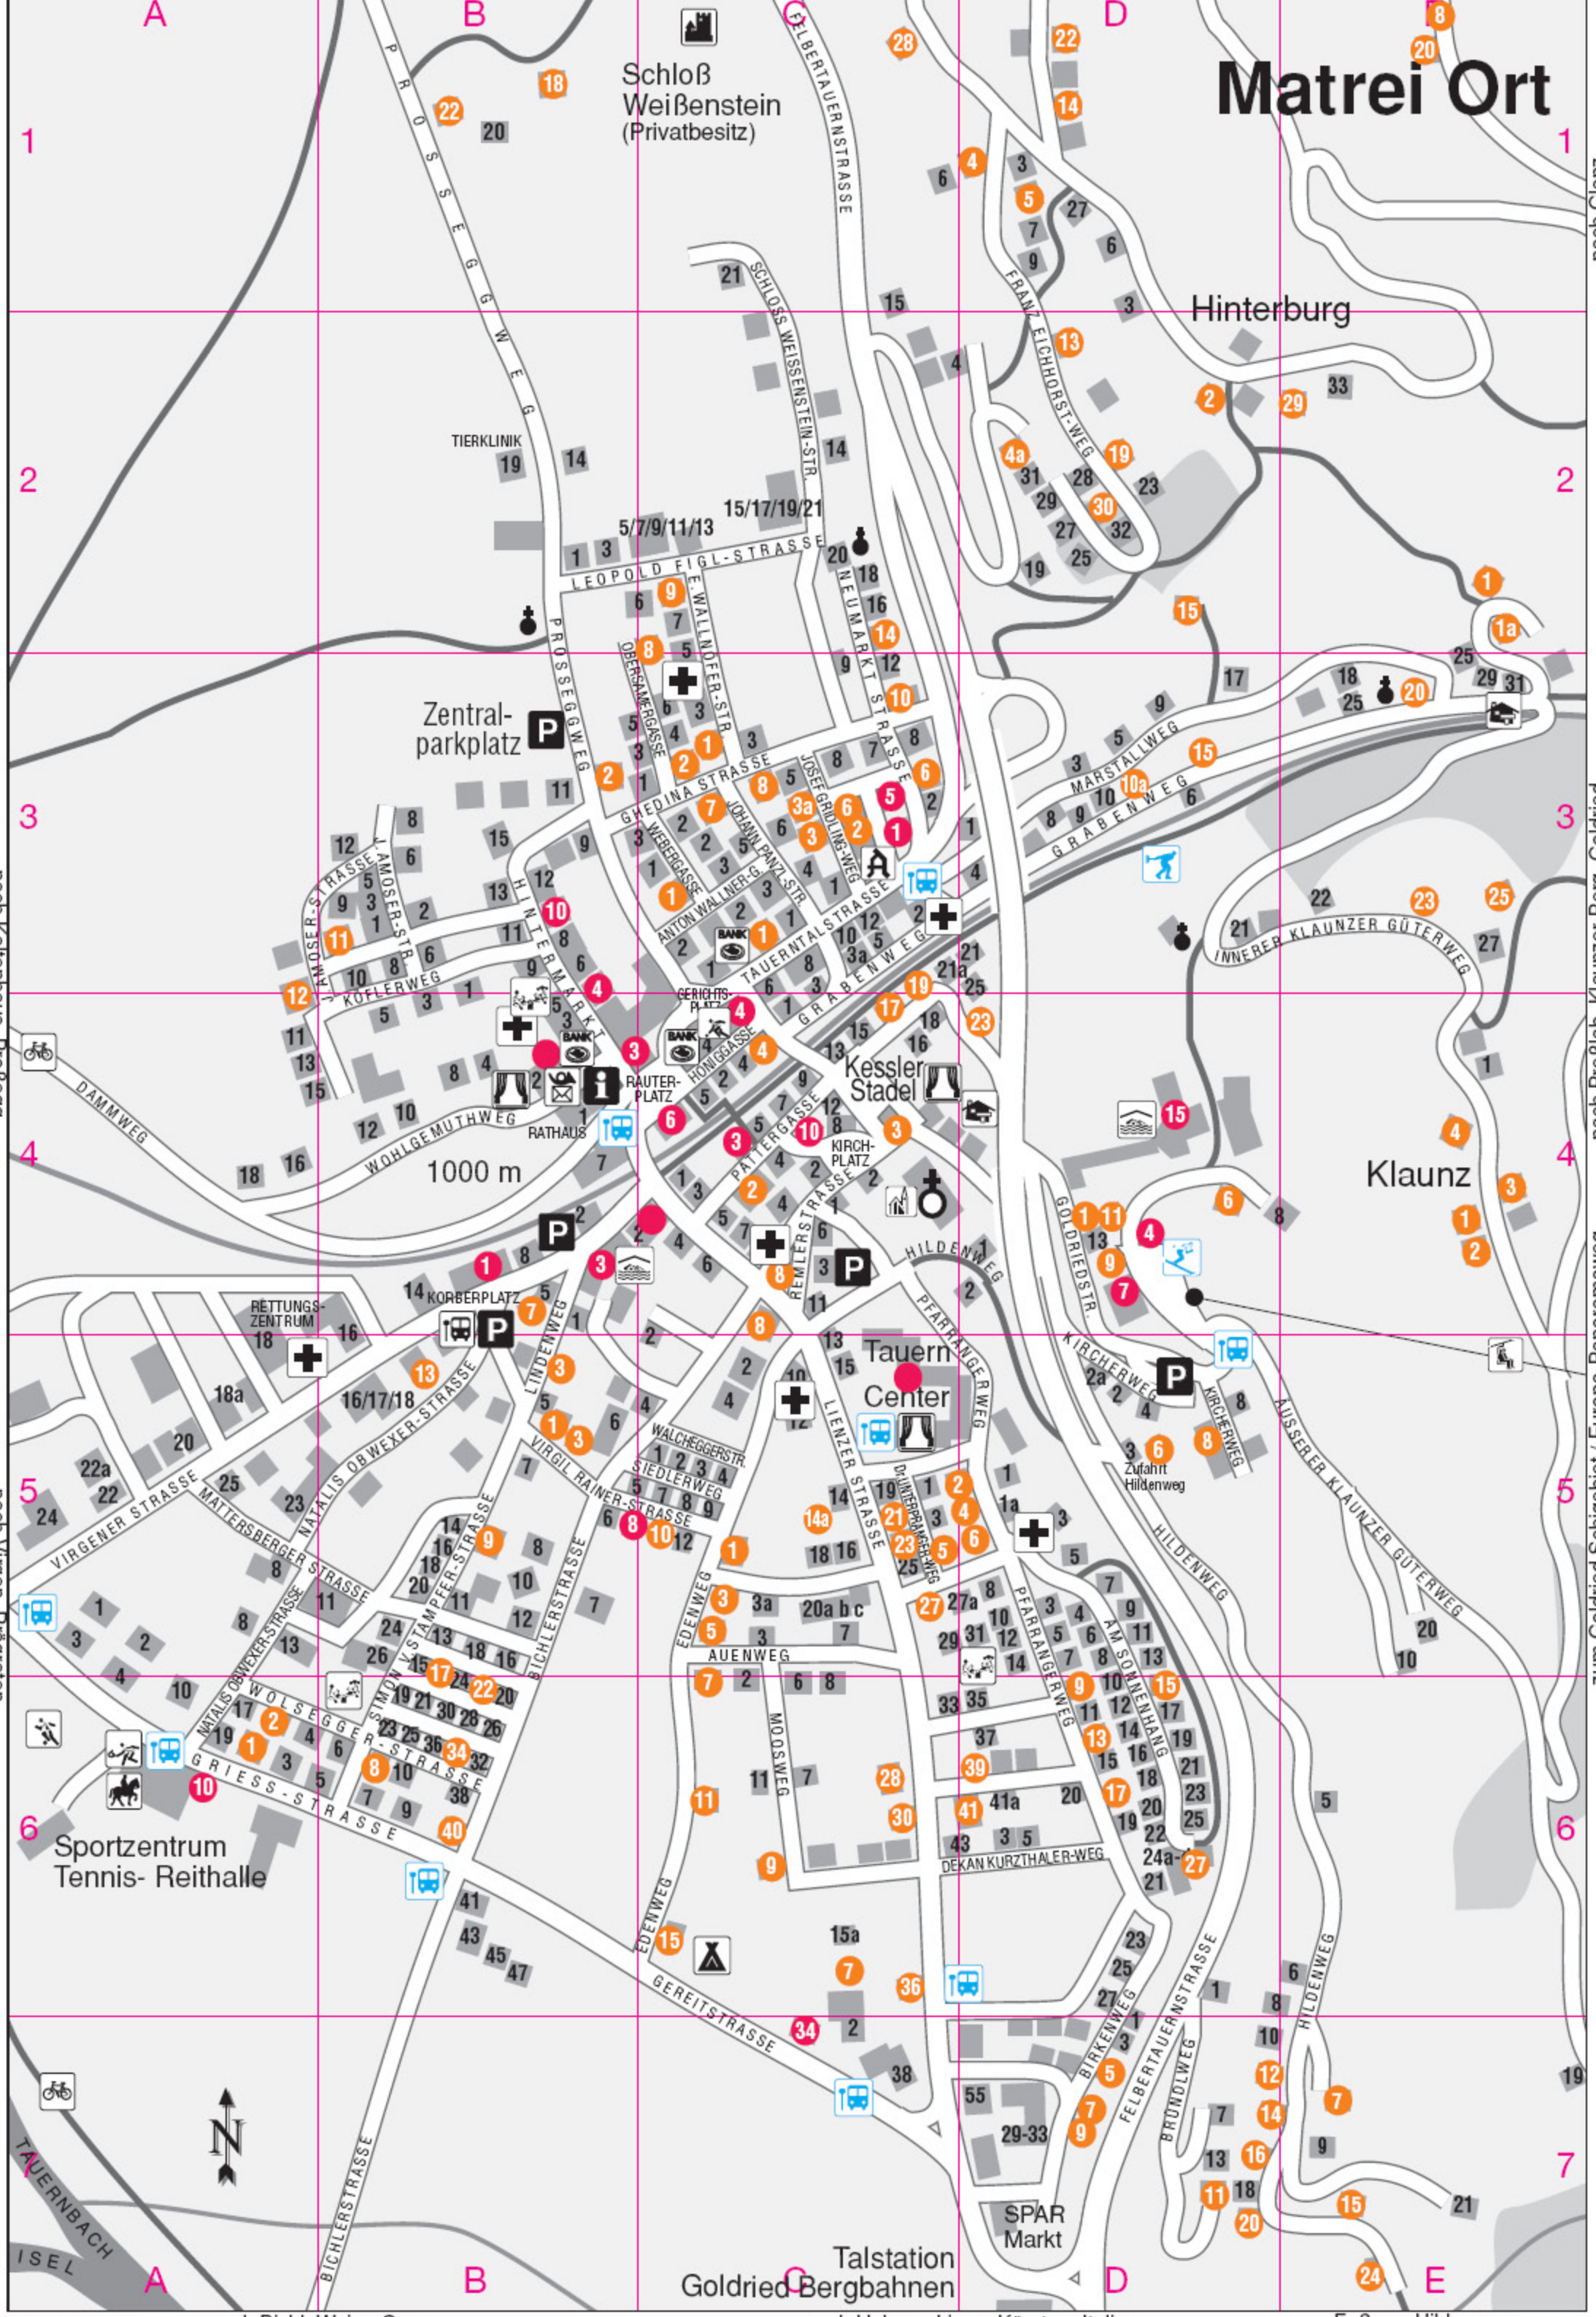

# Matrei Ort

nach Glanz

nach Preßlab, Klaunzer Berg, Goldried

zum Goldried-Schigebiet / Europa-Panoramaweg

nach Kaltenhaus, Proßegg

nach Virgen, Prägraten